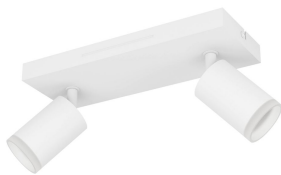

Specificaties Eglo Connect.Z Smart Plafond Spot Melitello-Z Staal Wit 7.4W 1100lm - 827-865 Afstembaar Wit + RGB | Dimbaar

[Bekijk product](#)

Algemene informatie

Artikelnummer	254447
EAN	9008606358144
Merk	Eglo
Fabrikantnaam	LED RGB/CCT BAR/2 WS 'MELITELLO-Z'
Garantie	5 jaar
Levensduur (uur)	15000

Technische Informatie

Technologie	LED Geïntegreerd
Ecosystem Compatibility	Amazon Alexa, Google Home, Philips Hue, Tuya (Smart Life), Calex Smart
Lighting Control	Zigbee
Netspanning (Volt)	220-240
Wattage	7.4W
Dimbaar	Ja, i.c.m. dimbare lamp
Lichtopbrengst (Lumen)	1100lm
Lumen per watt	148.6
Kleurcode	827 Zeer Warm Wit, 865 Daglicht Wit
Lichtkleur (Kelvin)	2700 Zeer Warm Wit, 6500 Daglicht Wit
Kleurweergave (Ra)	80-89 - Goede kleurweergave
Lichtkleur	RGBW

Kleurinstelling	Instelbaar wit, RGB
-----------------	---------------------

Kantelbaar	Ja
------------	----

Montage	Plafond
---------	---------

Noodverlichting	Nee
-----------------	-----

Armatuur Informatie

Armatuur Aansluiting	Aansluitblok
----------------------	--------------

IP-Waarde	IP20 - Bijna stofdicht
-----------	------------------------

Kleur Armatuur	Wit
----------------	-----

Behuizing	Steel
-----------	-------