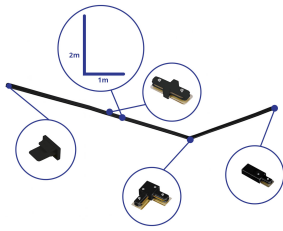

Specificaties Bright Choice Rail Set 1-Fase L 1 x 2 Meter Zwart | incl. Eindkap, Voedingsconnector en L-Verbindingsstuk

[Bekijk product](#)

Algemene informatie

Artikelnummer	254114
EAN	8719157064903
Merk	Bright Choice
Fabrikantnaam	Complete L shaped 1-Phase Track Set Black – 1 x 2 meter incl. End Cap, Power Connector and L-Conne
Aanbevolen aantal	1
Garantie	3 jaar

Technische Informatie

Kleur Armatuur	Zwart
Technologie	Accessory

Afmetingen

Lengte (mm)	1000
Hoogte (mm)	20
Breedte (mm)	34

Sensor Informatie

Sensortype	Geen sensor
------------	-------------