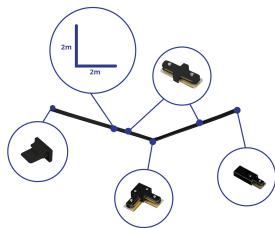

## Specificaties Bright Choice Rail Set 1-Fase L 2 x 2 Meter Zwart |incl. Eindkap, Voedingsconnector en L - Verbindingsstuk

[Bekijk product](#)

### Algemene informatie

Artikelnummer	254106
EAN	8719157064828
Merk	Bright Choice
Fabrikantnaam	Complete L shaped 1-Phase Track Set Black – 2 x 2 meter incl. End Cap, Power Connector and L -Conne
Aanbevolen aantal	1
Garantie	3 jaar

### Afmetingen

Lengte (mm)	1000
Hoogte (mm)	20
Breedte (mm)	34