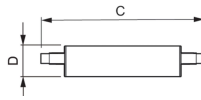

Specificaties Philips Corepro LED Lineair R7s 118mm 14W
1600lm - 830 Warm Wit | Dimbaar - Vervangt 100W

[Bekijk product](#)

Algemene informatie

| | |
|-------------------|---------------------------------|
| Artikelnummer | 224255 |
| EAN | 8718696578797 |
| EOC FR | 578797 |
| Merk | Philips |
| Fabrikantnaam | CorePro R7S 118mm 14-100W 830 D |
| Aanbevolen aantal | 10 |
| Garantie | 2 jaar |
| Energielabel | E |
| Levensduur (uur) | 15000 |

Afmetingen

| | |
|---------------|--------------|
| Lengte (mm) | 118 |
| Diameter (mm) | 29 |
| Vorm | Double Ended |