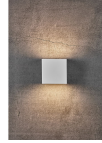

Specificaties Nordlux Turn Wandlamp
Aluminium Wit 13W 800lm - 830 Warm
Wit | Dimbaar

[Bekijk product](#)

Algemene informatie

Artikelnummer	252536
EAN	5704924000621
Merk	Nordlux
Fabrikantnaam	Turn Wall lamp White
Garantie	5 jaar
Levensduur (uur)	30000