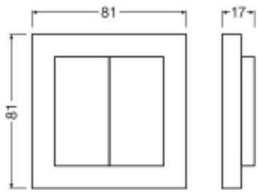

Specificaties Ledvance Schakelaar Voor Verlichtingbesturing | Kinetic Direct | Wit

[Bekijk product](#)

Algemene informatie

| | |
|-------------------|----------------------------------|
| Artikelnummer | 256346 |
| EAN | 4099854589812 |
| Merk | Ledvance |
| Fabrikantnaam | SWITCH KINETIC DIRECT 4B WT G ZB |
| Aanbevolen aantal | 1 |
| Garantie | 5 jaar |

Technische Informatie

| | |
|---------------------|------------|
| Bedrijfstemperatuur | -25 to +65 |
| Kleur behuizing | Wit |
| Technologie | Accessory |
| Lighting Control | Zigbee |

Afmetingen

| | |
|--------------|----|
| Lengte (mm) | 17 |
| Hoogte (mm) | 17 |
| Breedte (mm) | 81 |