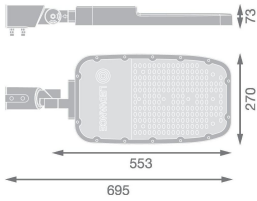

Specificaties Ledvance LED Straatverlichting Area Extra Large RV35ST Aluminium Grijs 150W 20250lm 155X69D - 765 Daglicht | IP66 - Asymmetrisch

[Bekijk product](#)

Algemene informatie

Artikelnummer	251124
EAN	4099854080036
Merk	Ledvance
Fabrikantnaam	STREETLIGHT AREA EXTRA LARGE RV35ST 150W 765 RV35ST GY
Garantie	5 jaar
Levensduur (uur)	100000

Technische Informatie

Technologie	LED Geïntegreerd
Wattage	150W
Netspanning (Volt)	100 - 240
Dimbaar	Nee, niet dimbaar
Lichtopbrengst (Lumen)	20250lm
Lumen per watt	135
Gradenbundel (graden)	155x69
Kleurcode	765 Daglicht Wit
Lichtkleur (Kelvin)	6500 Daglicht Wit
Kleurweergave (Ra)	70-79
Lichtkleur	Wit
Kleurinstelling	Enkele kleur

Powerfactor >0.90

Armatuur Informatie

Montage	Post top
Armatuur Aansluiting	Overig
Optische Afdekking	PC (Polycarbonate)
Lichtdistributie	Asymmetrisch
IP-Waarde	IP66 - Volledig water- en stofdicht
Slagvastheid (IK-waarde)	IK08 - 5 Joule
Bedrijfstemperatuur	-30 to +50
Kleur Armatuur	Grijs
Behuizing	Aluminium
Kleur behuizing	Grijs
Noodverlichting	Nee

Afmetingen

Lengte (mm)	553
Breedte (mm)	270
Hoogte (mm)	73

Sensor Informatie

Sensortype Geen sensor