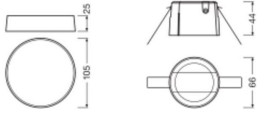

Specificaties Ledvance Dali-2 Sensors Surface Mounted Kit

[Bekijk product](#)

Algemene informatie

Artikelnummer	250940
EAN	4058075843905
Merk	Ledvance
Fabrikantnaam	DALI-2 SENSORS CEILING MOUNTING KIT
Aanbevolen aantal	48
Garantie	5 jaar

Technische Informatie

Wattage	0.1W
Netspanning (Volt)	10-22,5
Armatuur Aansluiting	Schroefloze terminal
Montage	Inbouw
Technologie	Accessory

Afmetingen

Hoogte (mm)	44
Diameter (mm)	68

Sensor Informatie

Sensortype	Lichtsensor