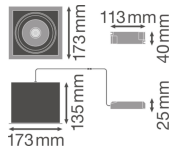

Specificaties Ledvance LED Spot Vierkant Multi Kantelbaar Zwart-Wit 30W 2700lm 38D - 840 Koel Wit | Zaagmaat 164mm

[Bekijk product](#)

## Technische Informatie

Technologie	LED Geïntegreerd
Wattage	30W
Netspanning (Volt)	220-240
Dimbaar	Nee, niet dimbaar
Lichtopbrengst (Lumen)	2700lm
Lumen per watt	90
Gradenbundel (graden)	38
Kleurcode	840 Koel Wit
Lichtkleur (Kelvin)	4000 Koel Wit
Kleurweergave (Ra)	80-89 - Goede kleurweergave
Lichtkleur	Wit

## Armatuur Informatie

---

Inclusief Lamp	Ja
Montage	Inbouw
Zaagmaat (mm)	164x164
Inbouwdiepte (mm)	250
IP-Waarde	IP20 - Bijna stofdicht
Slagvastheid (IK-waarde)	IK03 - 0.35 Joule
Bedrijfstemperatuur	-10 to +40
Behuizing	Aluminium
Kleur Armatuur	Wit
Kantelbaar	Ja
Noodverlichting	Nee

## Afmetingen

---

Lengte (mm)	173
Breedte (mm)	173
Hoogte (mm)	135
Diameter (mm)	173