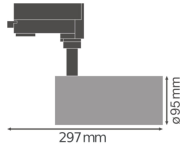

Specificaties Ledvance LED Railspot D95 Wit 55W 4000lm 24D - 940 Koel Wit | Beste Kleurweergave

[Bekijk product](#)

## Technische Informatie

Technologie	LED Geïntegreerd
Wattage	55W
Netspanning (Volt)	220-240
Dimbaar	Nee, niet dimbaar
Lichtopbrengst (Lumen)	4000lm
Lumen per watt	73
Gradenbundel (graden)	24
Kleurcode	930 Warm Wit
Lichtkleur (Kelvin)	3000 Warm Wit
Kleurweergave (Ra)	90-99 - Perfecte kleurweergave
Lichtkleur	Wit
Kleurinstelling	Enkele kleur

## Afmetingen

---

Lengte (mm)	95
Breedte (mm)	95
Diameter (mm)	95