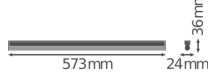

Specificaties Ledvance LED Montagebalk Linear Compact High Output
10W 1000lm - 830 Warm Wit | 60cm

[Bekijk product](#)

Algemene informatie

Artikelnummer	234125
EAN	4058075106277
EOC FR	106277
Merk	Ledvance
Fabrikantnaam	LN COMP HO 600 10W/3000K
Garantie	5 jaar
Levensduur (uur)	50000

Technische Informatie

Technologie	LED Geïntegreerd
Vervangt (Watt)	1x14
Wattage	10W
Netspanning (Volt)	220-240
Dimbaar	Nee, niet dimbaar
Lichtopbrengst (Lumen)	1000lm
Lumen per watt	100
Powerfactor	>0.50
Kleurcode	830 Warm Wit
Lichtkleur (Kelvin)	3000 Warm Wit
Kleurweergave (Ra)	80-89 - Goede kleurweergave
Lichtkleur	Wit
Kleurinstelling	Enkele kleur

Geschikt voor Buitengebruik	No
Lengte	60cm

Armatuur Informatie

Montage	Opbouw
IP-Waarde	IP20 - Bijna stofdicht
Slagvastheid (IK-waarde)	IK03 - 0.35 Joule
Behuizing	PC (Polycarbonate)
Kleur Armatuur	Wit
Inclusief Lamp	Ja
Noodverlichting	Nee

Afmetingen

Lengte (mm)	573
Breedte (mm)	24
Hoogte (mm)	36

Sensor Informatie

Sensortype	Geen sensor
------------	-------------