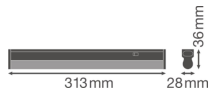

Specificaties Ledvance LED Montagebalk Linear Compact Schakelaar 4W 450lm - 840 Koel Wit | 30cm

[Bekijk product](#)

Algemene informatie

Artikelnummer	234132
EAN	4058075106093
EOC FR	106093
Merk	Ledvance
Fabrikantnaam	LN COMP SWITCH 300 4W/4000K
Garantie	5 jaar
Levensduur (uur)	50000

Technische Informatie

Technologie	LED Geïntegreerd
Vervangt (Watt)	1x8
Wattage	4W
Netspanning (Volt)	220-240
Dimbaar	Nee, niet dimbaar
Lichtopbrengst (Lumen)	450lm
Lumen per watt	112.5
Powerfactor	>0.50
Kleurcode	840 Koel Wit
Lichtkleur (Kelvin)	4000 Koel Wit
Kleurweergave (Ra)	80-89 - Goede kleurweergave
Lichtkleur	Wit
Kleurinstelling	Enkele kleur

Geschikt voor Buitengebruik	No
Lengte	30cm

Armatuur Informatie

Montage	Opbouw
IP-Waarde	IP20 - Bijna stofdicht
Slagvastheid (IK-waarde)	IK03 - 0.35 Joule
Behuizing	PC (Polycarbonate)
Kleur Armatuur	Wit
Inclusief Lamp	Ja
Noodverlichting	Nee

Afmetingen

Lengte (mm)	313
Breedte (mm)	28
Hoogte (mm)	36

Sensor Informatie

Sensortype	Geen sensor
------------	-------------