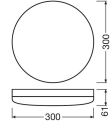

Specificaties Ledvance LED Bulkhead Surface 300 Wit 24W 1800lm - 830 Warm Wit | 300mm - IP65

[Bekijk product](#)

## Afmetingen

---

Lengte (mm)	300
Breedte (mm)	300
Hoogte (mm)	56