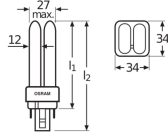

Specificaties Osram Dulux D/E 18W 865 | Daglicht - 4-Pin

[Bekijk product](#)

Algemene informatie

Artikelnummer	161923
EAN	4050300564944
EOC FR	564944
Merk	Osram
Fabrikantnaam	DULUX D/E 18W 865 4p G24Q-2 FS1
Aanbevolen aantal	10
Garantie	1 jaar
Energielabel	G
Levensduur (uur)	20000

Technische Informatie

Technologie	Fluorescent
Wattage	18W
Dimbaar	Ja, i.c.m. een dimbaar voorschakelapparaat
Lampvoet (fitting)	G24q-2 (4-pins)
Aantal pinnen	4
Lichtopbrengst (Lumen)	1140lm
Lumen per watt	63.3
Sensortype	Geen sensor