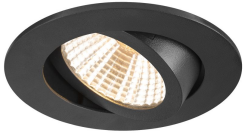

Specificaties SLV New Tria 68 Spot Aluminium Zwart  
Rond 8.3W 705lm 38D - 927 Zeer Warm Wit |  
Zaagmaat 68mm - Beste Kleurweergave - Dimbaar

[Bekijk product](#)

## Algemene informatie

Artikelnummer	255628
EAN	4024163277815
Merk	SLV
Fabrikantnaam	NEW TRIA 68 rec. ceiling light 2700K 38° IP 20 round BK
Garantie	5 jaar
Levensduur (uur)	50000

## Technische Informatie

Technologie	LED Geïntegreerd
Wattage	8.3W
Netspanning (Volt)	220-240
Dimbaar	Ja, dimbaar
Lichtopbrengst (Lumen)	705lm
Lumen per watt	84.9
Gradenbundel (graden)	38
Kleurcode	927 Zeer Warm Wit
Lichtkleur (Kelvin)	2700 Zeer Warm Wit
Kleurweergave (Ra)	90-99 - Perfecte kleurweergave
Lichtkleur	Wit
Kleurinstelling	Enkele kleur

## Armatuur Informatie

---

Montage	Inbouw
Zaagmaat (mm)	68
Optische Afdekking	Overig
IP-Waarde	IP20 - Bijna stofdicht
Bedrijfstemperatuur	-20 to +35
Behuizing	Aluminium
Kleur Armatuur	Zwart
Kantelbaar	Nee
Noodverlichting	Nee
Armatuur Aansluiting	PI [Push-in connector 3-polig]