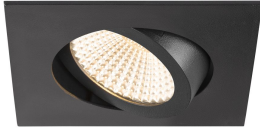

Specificaties SLV New Tria 68 Spot Aluminium Zwart
Vierkant 8.3W 705lm 60D - 927 Zeer Warm Wit |
Zaagmaat 68mm - Beste Kleurweergave - Dimbaar

[Bekijk product](#)

Algemene informatie

Artikelnummer	255662
EAN	4024163277716
Merk	SLV
Fabrikantnaam	NEW TRIA 68 rec. ceiling light 2700K 60° IP 20 square BK
Garantie	5 jaar
Levensduur (uur)	50000

Technische Informatie

Technologie	LED Geïntegreerd
Wattage	8.3W
Netspanning (Volt)	220-240
Dimbaar	Ja, dimbaar
Lichtopbrengst (Lumen)	705lm
Lumen per watt	84.9
Gradenbundel (graden)	60
Kleurcode	927 Zeer Warm Wit
Lichtkleur (Kelvin)	2700 Zeer Warm Wit
Kleurweergave (Ra)	90-99 - Perfecte kleurweergave
Lichtkleur	Wit
Kleurinstelling	Enkele kleur

Armatuur Informatie

Montage	Inbouw
Zaagmaat (mm)	68
Optische Afdekking	Overig
IP-Waarde	IP20 - Bijna stofdicht
Bedrijfstemperatuur	-20 to +35
Behuizing	Aluminium
Kleur Armatuur	Zwart
Kantelbaar	Nee
Noodverlichting	Nee
Armatuur Aansluiting	PI [Push-in connector 3-polig]