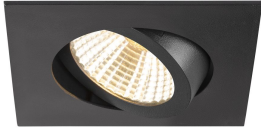

Specificaties SLV New Tria 68 Spot Aluminium Zwart
Vierkant 8.3W 750lm 38D - 930 Warm Wit | Zaagmaat
68mm - Beste Kleurweergave - Dimbaar

[Bekijk product](#)

Algemene informatie

Artikelnummer	255666
EAN	4024163277693
Merk	SLV
Fabrikantnaam	NEW TRIA 68 rec. ceiling light 3000K 38° IP 20 square BK
Garantie	5 jaar
Levensduur (uur)	50000

Technische Informatie

Technologie	LED Geïntegreerd
Wattage	8.3W
Netspanning (Volt)	220-240
Dimbaar	Ja, dimbaar
Lichtopbrengst (Lumen)	750lm
Lumen per watt	90.4
Gradenbundel (graden)	38
Kleurcode	930 Warm Wit
Lichtkleur (Kelvin)	3000 Warm Wit
Kleurweergave (Ra)	90-99 - Perfecte kleurweergave
Lichtkleur	Wit
Kleurinstelling	Enkele kleur

Armatuur Informatie

Montage	Inbouw
Zaagmaat (mm)	68
Optische Afdekking	Overig
IP-Waarde	IP20 - Bijna stofdicht
Bedrijfstemperatuur	-20 to +35
Behuizing	Aluminium
Kleur Armatuur	Zwart
Kantelbaar	Nee
Noodverlichting	Nee
Armatuur Aansluiting	PI [Push-in connector 3-polig]