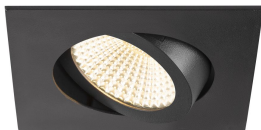

Specificaties SLV New Tria 68 Spot Aluminium Zwart  
Vierkant 8.3W 750lm 60D - 930 Warm Wit | Zaagmaat  
68mm - Beste Kleurweergave - Dimbaar

[Bekijk product](#)

## Armatuur Informatie

---

Montage	Inbouw
Zaagmaat (mm)	68
Optische Afdekking	Overig
IP-Waarde	IP20 - Bijna stofdicht
Bedrijfstemperatuur	-20 to +35
Behuizing	Aluminium
Kleur Armatuur	Zwart
Kantelbaar	Nee
Noodverlichting	Nee
Armatuur Aansluiting	PI [Push-in connector 3-polig]